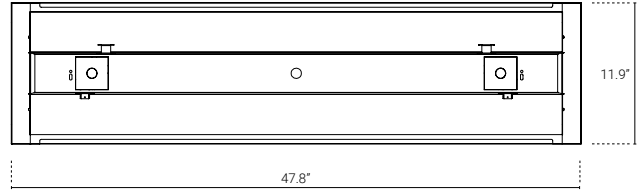

Product Performance: High Lumen Package

Size	Wattage (w)	3500K		4000K		4500K		5000K	
		Lumens (lm)	Efficacy (lm/W)	Lumens (lm)	Efficacy (lm/W)	Lumens (lm)	Efficacy (lm/W)	Lumens (lm)	Efficacy (lm/W)
2'x4'	50	7535	151	7655	154	7725	155	7588	152
	45	6813	152	7001	156	7032	157	6874	154
	40	6115	153	6201	156	6246	158	6168	154
	30	4553	154	4657	158	4700	159	4612	155
2'x2'	40	5929	151	6051	154	6094	155	5964	152
	34	5039	152	5208	155	5256	156	5173	154
	26	3966	153	4009	156	4070	158	3991	154
	20	3045	154	3101	157	3132	158	3081	155
1'x4'	40	5911	151	5999	153	6045	154	5950	152
	34	5036	152	5208	155	5256	156	5166	153
	26	3979	153	4007	156	4057	157	3986	154
	20	3051	154	3105	157	3134	158	3081	155

Product Dimensions: 1'x4'

Top View

Bottom View

Profile View

Profile View

Product Dimensions: 2'x4'

Top View

Bottom View

Profile View

Profile View

Product Dimensions: 2'x2'

Top View

Bottom View

Profile View

Profile View