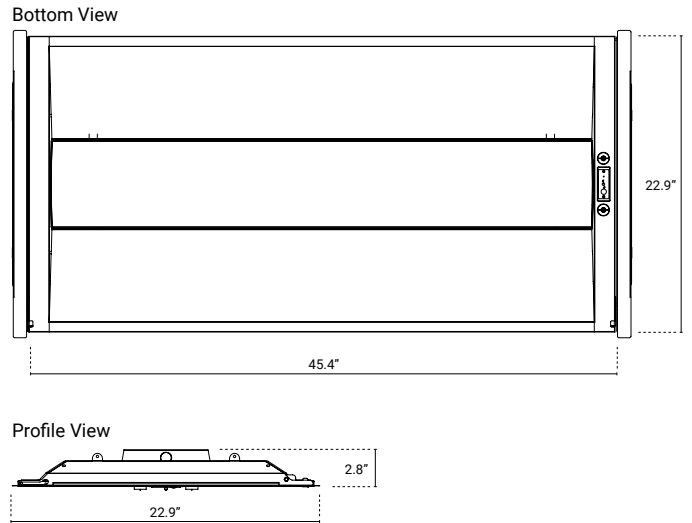

### Product Performance: High Lumen Package

Size	Wattage (w)	3500K		4000K		4500K		5000K	
		Lumens (lm)	Efficacy (lm/W)	Lumens (lm)	Efficacy (lm/W)	Lumens (lm)	Efficacy (lm/W)	Lumens (lm)	Efficacy (lm/W)
2'x4'	50	7493	150	7618	153	7670	154	7545	151
	45	6770	151	6956	155	6979	156	6865	153
	40	6004	152	6162	155	6207	157	6055	153
	30	4540	153	4616	156	4671	158	4580	154
2'x2'	40	5947	150	6041	153	6085	154	5986	152
	34	5107	152	5211	155	5256	156	5166	153
	26	3934	152	4004	156	4057	157	3960	153
	20	3054	153	3097	157	3126	158	3069	155
1'x4'	40	5979	152	6059	154	6108	155	6006	153
	34	5150	153	5273	156	5358	158	5200	154
	26	4000	154	4061	157	4121	158	4007	156
	20	3105	155	3113	158	3132	159	3114	157

### Product Dimensions: 1'x4'

### Product Dimensions: 2'x4'

### Product Dimensions: 2'x2'