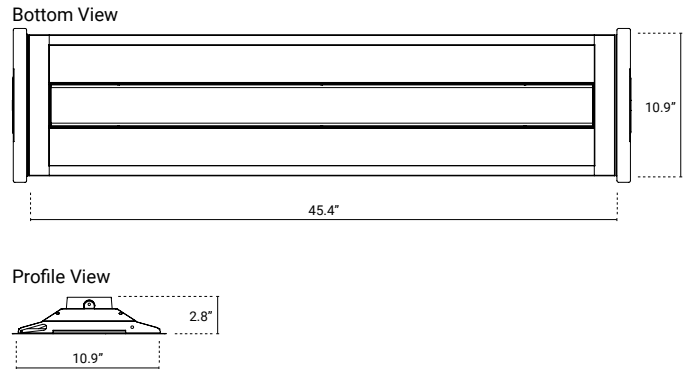

### Product Performance: High Lumen Package

Size	Wattage (w)	3500K		4000K		4500K		5000K	
		Lumens (lm)	Efficacy (lm/W)	Lumens (lm)	Efficacy (lm/W)	Lumens (lm)	Efficacy (lm/W)	Lumens (lm)	Efficacy (lm/W)
2'x4'	50	7493	150	7618	153	7670	154	7545	151
	45	6770	151	6956	155	6979	156	6865	153
	40	6004	152	6162	155	6207	157	6055	153
	30	4540	153	4616	156	4671	158	4580	154
2'x2'	40	5947	150	6041	153	6085	154	5986	152
	34	5107	152	5211	155	5256	156	5166	153
	26	3934	152	4004	156	4057	157	3960	153
	20	3054	153	3097	157	3126	158	3069	155
1'x4'	40	5979	152	6059	154	6108	155	6006	153
	34	5150	153	5273	156	5358	158	5200	154
	26	4000	154	4061	157	4121	158	4007	156
	20	3105	155	3113	158	3132	159	3114	157

### Product Dimensions: 1'x4'

### Product Dimensions: 2'x4'

### Product Dimensions: 2'x2'