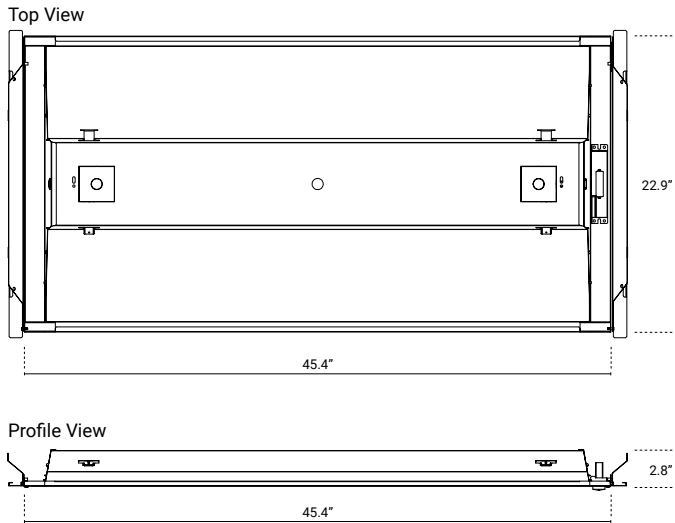

### Product Performance: High Lumen Package

Size	Wattage (w)	3500K		4000K		4500K		5000K	
		Lumens (lm)	Efficacy (lm/W)	Lumens (lm)	Efficacy (lm/W)	Lumens (lm)	Efficacy (lm/W)	Lumens (lm)	Efficacy (lm/W)
2'x4'	50	7493	150	7618	153	7670	154	7545	151
	45	6770	151	6956	155	6979	156	6865	153
	40	6004	152	6162	155	6207	157	6055	153
	30	4540	153	4616	156	4671	158	4580	154
2'x2'	40	5947	150	6041	153	6085	154	5986	152
	34	5107	152	5211	155	5256	156	5166	153
	26	3934	152	4004	156	4057	157	3960	153
	20	3054	153	3097	157	3126	158	3069	155
1'x4'	40	5979	152	6059	154	6108	155	6006	153
	34	5150	153	5273	156	5358	158	5200	154
	26	4000	154	4061	157	4121	158	4007	156
	20	3105	155	3113	158	3132	159	3114	157

### Product Dimensions: 1'x4'

### Product Dimensions: 2'x4'

### Product Dimensions: 2'x2'