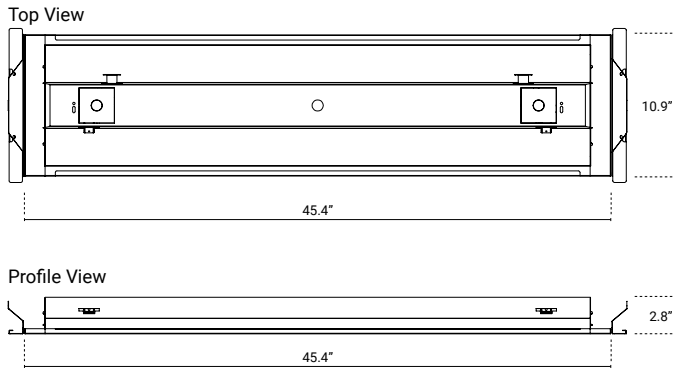

### Product Performance: High Lumen Package

Size	Wattage (w)	3500K		4000K		4500K		5000K	
		Lumens (lm)	Efficacy (lm/W)	Lumens (lm)	Efficacy (lm/W)	Lumens (lm)	Efficacy (lm/W)	Lumens (lm)	Efficacy (lm/W)
2'x4'	50	7493	150	7618	153	7670	154	7545	151
	45	6770	151	6956	155	6979	156	6865	153
	40	6004	152	6162	155	6207	157	6055	153
	30	4540	153	4616	156	4671	158	4580	154
2'x2'	40	5947	150	6041	153	6085	154	5986	152
	34	5107	152	5211	155	5256	156	5166	153
	26	3934	152	4004	156	4057	157	3960	153
	20	3054	153	3097	157	3126	158	3069	155
1'x4'	40	5979	152	6059	154	6108	155	6006	153
	34	5150	153	5273	156	5358	158	5200	154
	26	4000	154	4061	157	4121	158	4007	156
	20	3105	155	3113	158	3132	159	3114	157

### Product Dimensions: 1'x4'

### Product Dimensions: 2'x4'

### Product Dimensions: 2'x2'