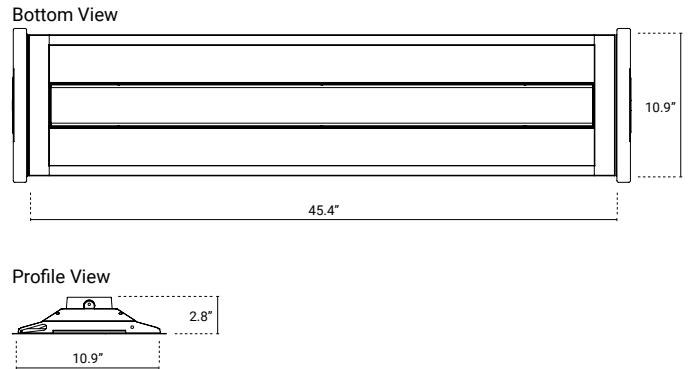

### Product Performance: High Lumen Package

Size	Wattage (w)	3500K		4000K		4500K		5000K	
		Lumens (lm)	Efficacy (lm/W)	Lumens (lm)	Efficacy (lm/W)	Lumens (lm)	Efficacy (lm/W)	Lumens (lm)	Efficacy (lm/W)
2'x4'	50	7493	150	7618	153	7670	154	7545	151
	45	6770	151	6956	155	6979	156	6865	153
	40	6004	152	6162	155	6207	157	6055	153
	30	4540	153	4616	156	4671	158	4580	154
2'x2'	40	5947	150	6041	153	6085	154	5986	152
	34	5107	152	5211	155	5256	156	5166	153
	26	3934	152	4004	156	4057	157	3960	153
	20	3054	153	3097	157	3126	158	3069	155
1'x4'	40	5979	152	6059	154	6108	155	6006	153
	34	5150	153	5273	156	5358	158	5200	154
	26	4000	154	4061	157	4121	158	4007	156
	20	3105	155	3113	158	3132	159	3114	157

### Product Dimensions: 1'x4'

### Product Dimensions: 2'x4'

### Product Dimensions: 2'x2'